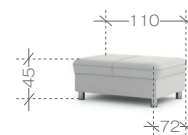

Funkcie	Konštrukcia	sedacia as	opierka	matrac	Konštrukcia		
funkcia spania - typ	delfín	pena VP	30/37	-	25/45	ozdobné prešívanie	zámkový steh 1,2
plocha spania	na druhej strane	pena HR	-	-	-	ni	kontrastná
relax (manuálna/elektrická)	-	bonnel	-	-	-	iné dekoratívne prvky	
polohovateľné záhlavníky	-	pružina falista	A	-	-	noži ky	drevo kov plast
mobilné záhlavníky	-	pružné lamely	-	-	-		
nastaviteľné opierky ruky	-	granulát z peny	-	A	-	farba	chróm
posuvná chrbtová opierka	-	silikón	-	-	-	výška	10 cm
iné	-	alúnnické pásy	-	A	-	vakúše	výpl množstvo
		látka na zadnej strane nábytku (nábytková/technická)		nábytková		chrbtové	- -
		matrac na spanie		Pena		dekora né	- -
		úložný priestor		OSBL/OSBP - 182x81x18, OSL/OSP - 143x81x18, 1SBL/1SBP - 75x51x15, 2SBL/2SBP - 110x75x15, 3SBL/3SBP - 134x75x15		val eky	- -

rozmary a modely...

Taburetka
1. balík 112x75x37 cm (0,31m³, 18kg)

Kreslo
1. balík 115x90x85 cm (0,88m³, 38kg)

Pohovka 2
1. balík 185x90x85 cm (1,42m³, 53kg)

Pohovka 3
1. balík 212x90x85 cm (1,62m³, 61kg)

Sedacia súprava 2FBL*(124x176) + OSP MINI**
1. balík - 2FBL - 155x90x85 cm (1,19m³, 57,5kg)
2. balík - OSP MINI - 167x90x85 cm (1,28m³, 62kg)

Sedacia súprava OSL MINI + 2FBP*(124x176)**
1. balík - OSL MINI - 167x90x85 cm (1,28m³, 62kg)
2. balík - 2FBP - 155x90x85 cm (1,19m³, 57,5kg)

Sedacia súprava 2FBL*(124x176) + OSP**
1. balík - 2FBL - 155x90x85 cm (1,19m³, 57,5kg)
2. balík - OSP - 205x90x85 cm (1,57m³, 69kg)

Sedacia súprava OSL + 2FBP*(124x176)**
1. balík - OSL - 205x90x85 cm (1,57m³, 69kg)
2. balík - 2FBP - 155x90x85 cm (1,19m³, 57,5kg)