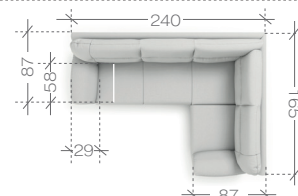

Sedacia súprava 2FBL*(124x176) + OSP MINI**
1. balík - 2FBL - 155x90x85 cm (1,19m³, 57,5kg)
2. balík - OSP MINI - 167x90x85 cm (1,28m³, 62kg)

Sedacia súprava OSL MINI + 2FBP*(124x176)**
1. balík - OSL MINI - 167x90x85 cm (1,28m³, 62kg)
2. balík - 2FBP - 155x90x85 cm (1,19m³, 57,5kg)

Sedacia súprava 2FBL*(124x176) + OSP**
1. balík - 2FBL - 155x90x85 cm (1,19m³, 57,5kg)
2. balík - OSP - 205x90x85 cm (1,57m³, 69kg)

Sedacia súprava OSL + 2FBP*(124x176)**
1. balík - OSL - 205x90x85 cm (1,57m³, 69kg)
2. balík - 2FBP - 155x90x85 cm (1,19m³, 57,5kg)

Sedacia súprava 2FBL*(124x176) + R + 1SBP**
1. balík - 1SBP - 90x90x85 cm (0,69m³, 30kg)
2. balík - R - 88x90x85 cm (0,67m³, 31kg)
3. balík - 2FBL - 155x90x85 cm (1,19m³, 57,5kg)

Sedacia súprava 1SBL + R + 2FBP*(124x176)**
1. balík - 1SBL - 90x90x85 cm (0,69m³, 30kg)
2. balík - R - 88x90x85 cm (0,67m³, 31kg)
3. balík - 2FBP - 155x90x85 cm (1,19m³, 57,5kg)

Sedacia súprava 3FBL*(124x203) + R + 2SBP**
1. balík - 2SBP - 155x90x85 cm (1,19m³, 54kg)
2. balík - R - 88x90x85 cm (0,67m³, 31kg)
3. balík - 3FBL - 182x90x85 cm (1,39m³, 68kg)

Sedacia súprava 2SBL + R + 3FBP*(124x203)**
1. balík - 2SBL - 155x90x85 cm (1,19m³, 54kg)
2. balík - R - 88x90x85 cm (0,67m³, 31kg)
3. balík - 3FBP - 182x90x85 cm (1,39m³, 68kg)