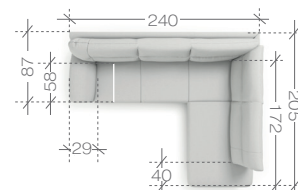

rozmary a modely...

Taburetka
1. balík 112x75x37 cm (0,31m³, 18kg)

Kreslo
1. balík 115x90x85 cm (0,88m³, 38kg)

Pohovka 2
1. balík 185x90x85 cm (1,42m³, 53kg)

Pohovka 3
1. balík 212x90x85 cm (1,62m³, 61kg)

Sedacia súprava 2FBL*(124x176) + OSP MINI**
1. balík - 2FBL - 155x90x85 cm (1,19m³, 57,5kg)
2. balík - OSP MINI - 167x90x85 cm (1,28m³, 62kg)

Sedacia súprava OSL MINI + 2FBP*(124x176)**
1. balík - OSL MINI - 167x90x85 cm (1,28m³, 62kg)
2. balík - 2FBP - 155x90x85 cm (1,19m³, 57,5kg)

Sedacia súprava 2FBL*(124x176) + OSP**
1. balík - 2FBL - 155x90x85 cm (1,19m³, 57,5kg)
2. balík - OSP - 205x90x85 cm (1,57m³, 69kg)

Sedacia súprava OSL + 2FBP*(124x176)**
1. balík - OSL - 205x90x85 cm (1,57m³, 69kg)
2. balík - 2FBP - 155x90x85 cm (1,19m³, 57,5kg)

Sedacia súprava 2FBL*(124x176) + R + 1SBP**
1. balík - 1SBP - 90x90x85 cm (0,69m³, 30kg)
2. balík - R - 88x90x85 cm (0,67m³, 31kg)
3. balík - 2FBL - 155x90x85 cm (1,19m³, 57,5kg)

Sedacia súprava 1SBL + R + 2FBP*(124x176)**
1. balík - 1SBL - 90x90x85 cm (0,69m³, 30kg)
2. balík - R - 88x90x85 cm (0,67m³, 31kg)
3. balík - 2FBP - 155x90x85 cm (1,19m³, 57,5kg)