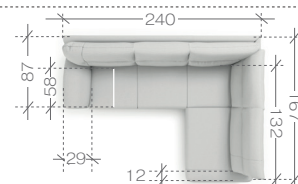

Funkcie	Konštrukcia	sedacia as	opierka	matrac	Konštrukcia		
funkcia spania - typ	delfín	pena VP	30/37	-	25/45	ozdobné prešívanie	zámkový steh 1,2
plocha spania	na druhej strane	pena HR	-	-	-	ni	kontrastná
relax (manuálna/elektrická)	-	bonnel	-	-	-	iné dekoratívne prvky	
polohovateľné záhlavníky	-	pružina falista	A	-	-	noži ky	drevo kov plast
mobilné záhlavníky	-	pružné lamely	-	-	-		
nastaviteľné opierky ruky	-	granulát z peny	-	A	-	farba	chróm
posuvná chrbtová opierka	-	silikón	-	-	-	výška	10 cm
iné	-	alúnnické pásy	-	A	-	vakúše	výpl množstvo
		látka na zadnej strane nábytku (nábytková/technická)		nábytková		chrbtové	- -
		matrac na spanie		Pena		dekora né	- -
		úložný priestor		OSBL/OSBP - 182x81x18, OSL/OSP - 143x81x18, 1SBL/1SBP - 75x51x15, 2SBL/2SBP - 110x75x15, 3SBL/3SBP - 134x75x15		val eky	- -

rozmary a modely...

Taburetka
1. balík 112x75x37 cm (0,31m³, 18kg)

Kreslo
1. balík 115x90x85 cm (0,88m³, 38kg)

Pohovka 2
1. balík 185x90x85 cm (1,42m³, 53kg)

Pohovka 3
1. balík 212x90x85 cm (1,62m³, 61kg)

Sedacia súprava 2FBL*(124x176) + OSP MINI**
1. balík - 2FBL - 155x90x85 cm (1,19m³, 57,5kg)
2. balík - OSP MINI - 167x90x85 cm (1,28m³, 62kg)

Sedacia súprava OSL MINI + 2FBP*(124x176)**
1. balík - OSL MINI - 167x90x85 cm (1,28m³, 62kg)
2. balík - 2FBP - 155x90x85 cm (1,19m³, 57,5kg)

Sedacia súprava 2FBL*(124x176) + OSP**
1. balík - 2FBL - 155x90x85 cm (1,19m³, 57,5kg)
2. balík - OSP - 205x90x85 cm (1,57m³, 69kg)

Sedacia súprava OSL + 2FBP*(124x176)**
1. balík - OSL - 205x90x85 cm (1,57m³, 69kg)
2. balík - 2FBP - 155x90x85 cm (1,19m³, 57,5kg)