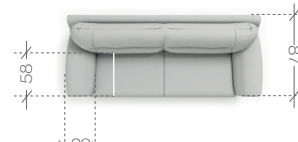

Funkcie	Konštrukcia	sedacia as	opierka	matrac	Konštrukcia		
funkcia spania - typ	delfín	pena VP	30/37	-	25/45	ozdobné prešívanie	zámkový steh 1,2
plocha spania	na druhej strane	pena HR	-	-	-	ni	kontrastná
relax (manuálna/elektrická)	-	bonnel	-	-	-	iné dekoratívne prvky	
polohovateľné záhlavníky	-	pružina falista	A	-	-	noži ky	drevo kov plast
mobilné záhlavníky	-	pružné lamely	-	-	-		
nastaviteľné opierky ruky	-	granulát z peny	-	A	-	farba	chróm
posuvná chrbtová opierka	-	silikón	-	-	-	výška	10 cm
iné	-	alúnnické pásy	-	A	-	vakúše	výpl množstvo
		látka na zadnej strane nábytku (nábytková/technická)		nábytková		chrbtové	- -
		matrac na spanie		Pena		dekora né	- -
		úložný priestor		OSBL/OSBP - 182x81x18, OSL/OSP - 143x81x18, 1SBL/1SBP - 75x51x15, 2SBL/2SBP - 110x75x15, 3SBL/3SBP - 134x75x15		val eky	- -

rozmary a modely...

Taburetka
1. balík 112x75x37 cm (0,31m³, 18kg)

Kreslo
1. balík 115x90x85 cm (0,88m³, 38kg)

Pohovka 2
1. balík 185x90x85 cm (1,42m³, 53kg)

Pohovka 3
1. balík 212x90x85 cm (1,62m³, 61kg)

Sedacia súprava 2FBL*(124x176) + OSP MINI**
1. balík - 2FBL - 155x90x85 cm (1,19m³, 57,5kg)
2. balík - OSP MINI - 167x90x85 cm (1,28m³, 62kg)

Sedacia súprava OSL MINI + 2FBP*(124x176)**
1. balík - OSL MINI - 167x90x85 cm (1,28m³, 62kg)
2. balík - 2FBP - 155x90x85 cm (1,19m³, 57,5kg)

Sedacia súprava 2FBL*(124x176) + OSP**
1. balík - 2FBL - 155x90x85 cm (1,19m³, 57,5kg)
2. balík - OSP - 205x90x85 cm (1,57m³, 69kg)

Sedacia súprava OSL + 2FBP*(124x176)**
1. balík - OSL - 205x90x85 cm (1,57m³, 69kg)
2. balík - 2FBP - 155x90x85 cm (1,19m³, 57,5kg)