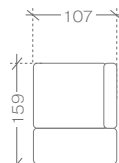

rozmery a modely...

taburetky a pohovky

taburetka
 1. balík - 80x80x40 cm (0,26m³, 16kg)

taburetka XL
 1. balík - 120x80x40 cm (0,38m³, 24kg)

pohovka 2 (1BL+1BP)
 1. balík - 1BL - 106x106x70 cm (0,79m³, 46kg)
 2. balík - 1BP - 106x106x70 cm (0,79m³, 46kg)

2FBL* (128x147)
 1. balík - 165x106x70 cm (1,22m³, 64,0kg)

OL
 1. balík - 165x110x70 cm (1,27m³, 51kg)

OBL
 1. balík - 190x106x70 cm (1,41m³, 65,5kg)

OSBL**
 1. balík - 195x115x70 cm (1,57m³, 78kg)

OBL XL
 1. balík - 215x135x70 cm (2,03m³, 82kg)

pravé moduly

1BP
 1. balík - 106x106x70 cm (0,79m³, 46kg)

2BP
 1. balík - 150x106x70 cm (1,11m³, 57kg)

2FBP* (128x147)
 1. balík - 165x106x70 cm (1,22m³, 64,0kg)

OP
 1. balík - 165x110x70 cm (1,27m³, 51kg)

OBP
 1. balík - 190x106x70 cm (1,41m³, 65,5kg)

OSBP**
 1. balík - 195x115x70 cm (1,57m³, 78kg)

OBP XL
 1. balík - 215x135x70 cm (2,03m³, 82kg)

* funkcia spania
 ** úložný priestor