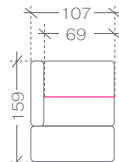

rozmery a modely...

taburetky a pohovky

taburetka
 1. balík - 80x80x40 cm (0,26m³, 16kg)

taburetka XL
 1. balík - 120x80x40 cm (0,38m³, 24kg)

pohovka 2 (1BL+1BP)
 1. balík - 1BL - 106x106x70 cm (0,79m³, 46kg)
 2. balík - 1BP - 106x106x70 cm (0,79m³, 46kg)

pohovka 3 (1BL+1+1BP)
 1. balík - 1BL - 106x106x70 cm (0,79m³, 46kg)
 2. balík - 1 - 77x106x70 cm (0,57m³, 28kg)
 3. balík - 1BP - 106x106x70 cm (0,79m³, 46kg)

stredové moduly

1
 1. balík - 77x106x70 cm (0,57m³, 28kg)

2
 1. balík - 118x106x70 cm (0,88m³, 41,5kg)

2F*(128x147)
 1. balík - 135x106x70 cm (1,00m³, 50,0kg)

R
 1. balík - 106x106x70 cm (0,79m³, 44,5kg)

avé moduly

1BL
 1. balík - 106x106x70 cm (0,79m³, 46kg)

2BL
 1. balík - 150x106x70 cm (1,11m³, 57kg)

2FBL* (128x147)
 1. balík - 165x106x70 cm (1,22m³, 64,0kg)

OL
 1. balík - 165x110x70 cm (1,27m³, 51kg)

OBL
 1. balík - 190x106x70 cm (1,41m³, 65,5kg)

OSBL**
 1. balík - 195x115x70 cm (1,57m³, 78kg)

OBL XL
 1. balík - 215x135x70 cm (2,03m³, 82kg)