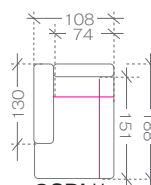

rozmery a modely...

taburetky a pohovky

taburetka
 1. balík - 80x80x40 cm (0,26m³, 16kg)

taburetka XL
 1. balík - 120x80x40 cm (0,38m³, 24kg)

pohovka 2 (1BL+1BP)
 1. balík - 1BL - 106x106x70 cm (0,79m³, 46kg)
 2. balík - 1BP - 106x106x70 cm (0,79m³, 46kg)

pohovka 3 (1BL+1+1BP)
 1. balík - 1BL - 106x106x70 cm (0,79m³, 46kg)
 2. balík - 1 - 77x106x70 cm (0,57m³, 28kg)
 3. balík - 1BP - 106x106x70 cm (0,79m³, 46kg)

stredové moduly

1
 1. balík - 77x106x70 cm (0,57m³, 28kg)

2
 1. balík - 118x106x70 cm (0,88m³, 41,5kg)

2F*(128x147)
 1. balík - 135x106x70 cm (1,00m³, 50,0kg)

R
 1. balík - 106x106x70 cm (0,79m³, 44,5kg)

avé moduly

1BL
 1. balík - 106x106x70 cm (0,79m³, 46kg)

2BL
 1. balík - 150x106x70 cm (1,11m³, 57kg)

2FBL* (128x147)
 1. balík - 165x106x70 cm (1,22m³, 64,0kg)

OL
 1. balík - 165x110x70 cm (1,27m³, 51kg)

OBL
 1. balík - 190x106x70 cm (1,41m³, 65,5kg)

OSBL**
 1. balík - 195x115x70 cm (1,57m³, 78kg)

OBL XL
 1. balík - 215x135x70 cm (2,03m³, 82kg)