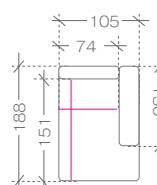

rozmery a modely...

taburetky a pohovky

taburetka
 1. balík - 80x80x40 cm (0,26m³, 16kg)

taburetka XL
 1. balík - 120x80x40 cm (0,38m³, 24kg)

pohovka 2 (1BL+1BP)
 1. balík - 1BL - 106x106x70 cm (0,79m³, 46kg)
 2. balík - 1BP - 106x106x70 cm (0,79m³, 46kg)

2FBL* (128x147)
 1. balík - 165x106x70 cm (1,22m³, 64,0kg)

OL
 1. balík - 165x110x70 cm (1,27m³, 51kg)

OBL
 1. balík - 190x106x70 cm (1,41m³, 65,5kg)

OSBL**
 1. balík - 195x115x70 cm (1,57m³, 78kg)

OBL XL
 1. balík - 215x135x70 cm (2,03m³, 82kg)

pravé moduly

1BP
 1. balík - 106x106x70 cm (0,79m³, 46kg)

2BP
 1. balík - 150x106x70 cm (1,11m³, 57kg)

2FBP* (128x147)
 1. balík - 165x106x70 cm (1,22m³, 64,0kg)

OP
 1. balík - 165x110x70 cm (1,27m³, 51kg)

OBP
 1. balík - 190x106x70 cm (1,41m³, 65,5kg)

OSBP**
 1. balík - 195x115x70 cm (1,57m³, 78kg)

OBP XL
 1. balík - 215x135x70 cm (2,03m³, 82kg)

* funkcia spania
 ** úložný priestor