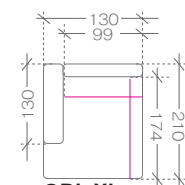

rozmery a modely...

taburetky a pohovky

taburetka
 1. balík - 80x80x40 cm (0,26m³, 16kg)

taburetka XL
 1. balík - 120x80x40 cm (0,38m³, 24kg)

pohovka 2 (1BL+1BP)
 1. balík - 1BL - 106x106x70 cm (0,79m³, 46kg)
 2. balík - 1BP - 106x106x70 cm (0,79m³, 46kg)

2
 1. balík - 118x106x70 cm (0,88m³, 41,5kg)

2F*(128x147)
 1. balík - 135x106x70 cm (1,00m³, 50,0kg)

R
 1. balík - 106x106x70 cm (0,79m³, 44,5kg)

avé moduly

1BL
 1. balík - 106x106x70 cm (0,79m³, 46kg)

2BL
 1. balík - 150x106x70 cm (1,11m³, 57kg)

2FBL* (128x147)
 1. balík - 165x106x70 cm (1,22m³, 64,0kg)

OL
 1. balík - 165x110x70 cm (1,27m³, 51kg)

OBL
 1. balík - 190x106x70 cm (1,41m³, 65,5kg)

OSBL**
 1. balík - 195x115x70 cm (1,57m³, 78kg)

OBL XL
 1. balík - 215x135x70 cm (2,03m³, 82kg)

pravé moduly

1BP
 1. balík - 106x106x70 cm (0,79m³, 46kg)

2BP
 1. balík - 150x106x70 cm (1,11m³, 57kg)

2FBP* (128x147)
 1. balík - 165x106x70 cm (1,22m³, 64,0kg)

OP
 1. balík - 165x110x70 cm (1,27m³, 51kg)