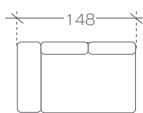

rozmery a modely...

taburetky a pohovky

taburetka
 1. balík - 80x80x40 cm (0,26m³, 16kg)

taburetka XL
 1. balík - 120x80x40 cm (0,38m³, 24kg)

pohovka 2 (1BL+1BP)
 1. balík - 1BL - 106x106x70 cm (0,79m³, 46kg)
 2. balík - 1BP - 106x106x70 cm (0,79m³, 46kg)

pohovka 3 (1BL+1+1BP)
 1. balík - 1BL - 106x106x70 cm (0,79m³, 46kg)
 2. balík - 1 - 77x106x70 cm (0,57m³, 28kg)
 3. balík - 1BP - 106x106x70 cm (0,79m³, 46kg)

stredové moduly

1
 1. balík - 77x106x70 cm (0,57m³, 28kg)

2
 1. balík - 118x106x70 cm (0,88m³, 41,5kg)

2F*(128x147)
 1. balík - 135x106x70 cm (1,00m³, 50,0kg)

R
 1. balík - 106x106x70 cm (0,79m³, 44,5kg)

avé moduly

1BL
 1. balík - 106x106x70 cm (0,79m³, 46kg)

2BL
 1. balík - 150x106x70 cm (1,11m³, 57kg)

2FBL* (128x147)
 1. balík - 165x106x70 cm (1,22m³, 64,0kg)

OL
 1. balík - 165x110x70 cm (1,27m³, 51kg)

OBL
 1. balík - 190x106x70 cm (1,41m³, 65,5kg)

OSBL**
 1. balík - 195x115x70 cm (1,57m³, 78kg)

OBL XL
 1. balík - 215x135x70 cm (2,03m³, 82kg)