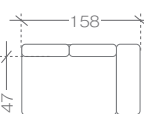

rozmery a modely...

taburetky a pohovky

taburetka
 1. balík - 80x80x40 cm (0,26m³, 16kg)

taburetka XL
 1. balík - 120x80x40 cm (0,38m³, 24kg)

pohovka 2 (1BL+1BP)
 1. balík - 1BL - 106x106x70 cm (0,79m³, 46kg)
 2. balík - 1BP - 106x106x70 cm (0,79m³, 46kg)

pohovka 3 (1BL+1+1BP)
 1. balík - 1BL - 106x106x70 cm (0,79m³, 46kg)
 2. balík - 1 - 77x106x70 cm (0,57m³, 28kg)
 3. balík - 1BP - 106x106x70 cm (0,79m³, 46kg)

stredové moduly

1
 1. balík - 77x106x70 cm (0,57m³, 28kg)

2FBL* (128x147)
 1. balík - 165x106x70 cm (1,22m³, 64,0kg)

OL
 1. balík - 165x110x70 cm (1,27m³, 51kg)

OBL
 1. balík - 190x106x70 cm (1,41m³, 65,5kg)

OSBL**
 1. balík - 195x115x70 cm (1,57m³, 78kg)

OBL XL
 1. balík - 215x135x70 cm (2,03m³, 82kg)

pravé moduly

1BP
 1. balík - 106x106x70 cm (0,79m³, 46kg)

2BP
 1. balík - 150x106x70 cm (1,11m³, 57kg)

2FBP* (128x147)
 1. balík - 165x106x70 cm (1,22m³, 64,0kg)

OP
 1. balík - 165x110x70 cm (1,27m³, 51kg)