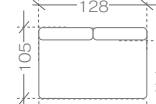

sedacia súprava OL + R + 1 + 1 + 2 + OBP
 1. balík - OL - 165x110x70 cm (1,27m³, 51kg)
 2. balík - R - 106x106x70 cm (0,79m³, 44,5kg)
 3. balík - 1 - 77x106x70 cm (0,57m³, 28kg)
 4. balík - 1 - 77x106x70 cm (0,57m³, 28kg)
 5. balík - 2 - 118x106x70 cm (0,88m³, 41,5kg)
 6. balík - OBP - 190x106x70 cm (1,41m³, 65,5kg)

rozmery a modely...

taburetky a pohovky

taburetka
 1. balík - 80x80x40 cm (0,26m³, 16kg)

taburetka XL
 1. balík - 120x80x40 cm (0,38m³, 24kg)

pohovka 2 (1BL+1BP)
 1. balík - 1BL - 106x106x70 cm (0,79m³, 46kg)
 2. balík - 1BP - 106x106x70 cm (0,79m³, 46kg)

pohovka 3 (1BL+1+1BP)
 1. balík - 1BL - 106x106x70 cm (0,79m³, 46kg)
 2. balík - 1 - 77x106x70 cm (0,57m³, 28kg)
 3. balík - 1BP - 106x106x70 cm (0,79m³, 46kg)

stredové moduly

1
 1. balík - 77x106x70 cm (0,57m³, 28kg)

2
 1. balík - 118x106x70 cm (0,88m³, 41,5kg)

2F*(128x147)
 1. balík - 135x106x70 cm (1,00m³, 50,0kg)

R
 1. balík - 106x106x70 cm (0,79m³, 44,5kg)

avé moduly

1BL
 1. balík - 106x106x70 cm (0,79m³, 46kg)

2BL
 1. balík - 150x106x70 cm (1,11m³, 57kg)