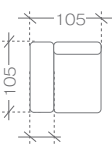

rozmery a modely...

taburetky a pohovky

taburetka
 1. balík - 80x80x40 cm (0,26m³, 16kg)

taburetka XL
 1. balík - 120x80x40 cm (0,38m³, 24kg)

pohovka 2 (1BL+1BP)
 1. balík - 1BL - 106x106x70 cm (0,79m³, 46kg)
 2. balík - 1BP - 106x106x70 cm (0,79m³, 46kg)

pohovka 3 (1BL+1+1BP)
 1. balík - 1BL - 106x106x70 cm (0,79m³, 46kg)
 2. balík - 1 - 77x106x70 cm (0,57m³, 28kg)
 3. balík - 1BP - 106x106x70 cm (0,79m³, 46kg)

stredové moduly

1
 1. balík - 77x106x70 cm (0,57m³, 28kg)

2
 1. balík - 118x106x70 cm (0,88m³, 41,5kg)

2F*(128x147)
 1. balík - 135x106x70 cm (1,00m³, 50,0kg)

R
 1. balík - 106x106x70 cm (0,79m³, 44,5kg)

avé moduly

1BL
 1. balík - 106x106x70 cm (0,79m³, 46kg)

2BL
 1. balík - 150x106x70 cm (1,11m³, 57kg)

2FBL* (128x147)
 1. balík - 165x106x70 cm (1,22m³, 64,0kg)

OL
 1. balík - 165x110x70 cm (1,27m³, 51kg)

OBL
 1. balík - 190x106x70 cm (1,41m³, 65,5kg)

OSBL**
 1. balík - 195x115x70 cm (1,57m³, 78kg)

OBL XL
 1. balík - 215x135x70 cm (2,03m³, 82kg)