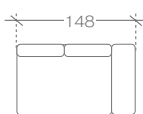

rozmery a modely...

taburetky a pohovky

taburetka
 1. balík - 80x80x40 cm (0,26m³, 16kg)

taburetka XL
 1. balík - 120x80x40 cm (0,38m³, 24kg)

pohovka 2 (1BL+1BP)
 1. balík - 1BL - 106x106x70 cm (0,79m³, 46kg)
 2. balík - 1BP - 106x106x70 cm (0,79m³, 46kg)

pohovka 3 (1BL+1+1BP)
 1. balík - 1BL - 106x106x70 cm (0,79m³, 46kg)
 2. balík - 1 - 77x106x70 cm (0,57m³, 28kg)
 3. balík - 1BP - 106x106x70 cm (0,79m³, 46kg)

stredové moduly

1
 1. balík - 77x106x70 cm (0,57m³, 28kg)

2FBL* (128x147)
 1. balík - 165x106x70 cm (1,22m³, 64,0kg)

OL
 1. balík - 165x110x70 cm (1,27m³, 51kg)

OBL
 1. balík - 190x106x70 cm (1,41m³, 65,5kg)

OSBL**
 1. balík - 195x115x70 cm (1,57m³, 78kg)

OBL XL
 1. balík - 215x135x70 cm (2,03m³, 82kg)

pravé moduly

1BP
 1. balík - 106x106x70 cm (0,79m³, 46kg)

2BP
 1. balík - 150x106x70 cm (1,11m³, 57kg)

2FBP* (128x147)
 1. balík - 165x106x70 cm (1,22m³, 64,0kg)

OP
 1. balík - 165x110x70 cm (1,27m³, 51kg)