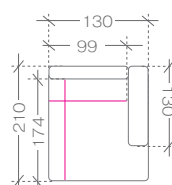

rozmery a modely...

taburetky a pohovky

taburetka
 1. balík - 80x80x40 cm (0,26m³, 16kg)

taburetka XL
 1. balík - 120x80x40 cm (0,38m³, 24kg)

pohovka 2 (1BL+1BP)
 1. balík - 1BL - 106x106x70 cm (0,79m³, 46kg)
 2. balík - 1BP - 106x106x70 cm (0,79m³, 46kg)

2FBL* (128x147)
 1. balík - 165x106x70 cm (1,22m³, 64,0kg)

OL
 1. balík - 165x110x70 cm (1,27m³, 51kg)

OBL
 1. balík - 190x106x70 cm (1,41m³, 65,5kg)

OSBL**
 1. balík - 195x115x70 cm (1,57m³, 78kg)

OBL XL
 1. balík - 215x135x70 cm (2,03m³, 82kg)

pravé moduly

1BP
 1. balík - 106x106x70 cm (0,79m³, 46kg)

2BP
 1. balík - 150x106x70 cm (1,11m³, 57kg)

2FBP* (128x147)
 1. balík - 165x106x70 cm (1,22m³, 64,0kg)

OP
 1. balík - 165x110x70 cm (1,27m³, 51kg)

OBP
 1. balík - 190x106x70 cm (1,41m³, 65,5kg)

OSBP**
 1. balík - 195x115x70 cm (1,57m³, 78kg)

OBP XL
 1. balík - 215x135x70 cm (2,03m³, 82kg)

* funkcia spania
 ** úložný priestor