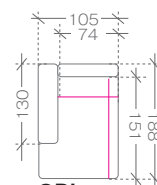

rozmery a modely...

taburetky a pohovky

taburetka
 1. balík - 80x80x40 cm (0,26m³, 16kg)

taburetka XL
 1. balík - 120x80x40 cm (0,38m³, 24kg)

pohovka 2 (1BL+1BP)
 1. balík - 1BL - 106x106x70 cm (0,79m³, 46kg)
 2. balík - 1BP - 106x106x70 cm (0,79m³, 46kg)

pohovka 3 (1BL+1+1BP)
 1. balík - 1BL - 106x106x70 cm (0,79m³, 46kg)
 2. balík - 1 - 77x106x70 cm (0,57m³, 28kg)
 3. balík - 1BP - 106x106x70 cm (0,79m³, 46kg)

stredové moduly

1
 1. balík - 77x106x70 cm (0,57m³, 28kg)

2
 1. balík - 118x106x70 cm (0,88m³, 41,5kg)

2F*(128x147)
 1. balík - 135x106x70 cm (1,00m³, 50,0kg)

R
 1. balík - 106x106x70 cm (0,79m³, 44,5kg)

avé moduly

1BL
 1. balík - 106x106x70 cm (0,79m³, 46kg)

2BL
 1. balík - 150x106x70 cm (1,11m³, 57kg)

2FBL* (128x147)
 1. balík - 165x106x70 cm (1,22m³, 64,0kg)

OL
 1. balík - 165x110x70 cm (1,27m³, 51kg)

OBL
 1. balík - 190x106x70 cm (1,41m³, 65,5kg)

OSBL**
 1. balík - 195x115x70 cm (1,57m³, 78kg)

OBL XL
 1. balík - 215x135x70 cm (2,03m³, 82kg)