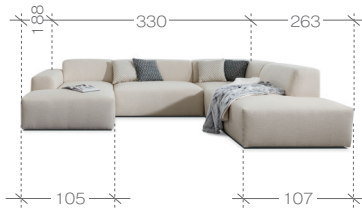

príklady zostáv...

sedacia súprava 2BL + OBP
 1. balík - 2BL - 150x106x70 cm (1,11m³, 57kg)
 2. balík - OBP - 190x106x70 cm (1,41m³, 65,5kg)

sedacia súprava OBL + 2 + R + OP
 1. balík - OBL - 190x106x70 cm (1,41m³, 65,5kg)
 2. balík - 2 - 118x106x70 cm (0,88m³, 41,5kg)
 3. balík - R - 106x106x70 cm (0,79m³, 44,5kg)
 4. balík - OP - 165x110x70 cm (1,27m³, 51kg)

sedacia súprava OL + R + 1 + 1 + 2 + OBP
 1. balík - OL - 165x110x70 cm (1,27m³, 51kg)
 2. balík - R - 106x106x70 cm (0,79m³, 44,5kg)
 3. balík - 1 - 77x106x70 cm (0,57m³, 28kg)
 4. balík - 1 - 77x106x70 cm (0,57m³, 28kg)
 5. balík - 2 - 118x106x70 cm (0,88m³, 41,5kg)
 6. balík - OBP - 190x106x70 cm (1,41m³, 65,5kg)

rozmery a modely...

taburetky a pohovky

taburetka
 1. balík - 80x80x40 cm (0,26m³, 16kg)

taburetka XL
 1. balík - 120x80x40 cm (0,38m³, 24kg)

pohovka 2 (1BL+1BP)
 1. balík - 1BL - 106x106x70 cm (0,79m³, 46kg)
 2. balík - 1BP - 106x106x70 cm (0,79m³, 46kg)

OBP
 1. balík - 190x106x70 cm (1,41m³, 65,5kg)

OSBP**
 1. balík - 195x115x70 cm (1,57m³, 78kg)

OBP XL
 1. balík - 215x135x70 cm (2,03m³, 82kg)

* funkcia spania
 ** úložný priestor