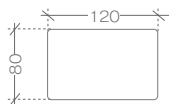

príklady zostáv...

sedacia súprava 2BL + OBP
 1. balík - 2BL - 150x106x70 cm (1,11m³, 57kg)
 2. balík - OBP - 190x106x70 cm (1,41m³, 65,5kg)

sedacia súprava OBL + 2 + R + OP
 1. balík - OBL - 190x106x70 cm (1,41m³, 65,5kg)
 2. balík - 2 - 118x106x70 cm (0,88m³, 41,5kg)
 3. balík - R - 106x106x70 cm (0,79m³, 44,5kg)
 4. balík - OP - 165x110x70 cm (1,27m³, 51kg)

sedacia súprava OL + R + 1 + 1 + 2 + OBP
 1. balík - OL - 165x110x70 cm (1,27m³, 51kg)
 2. balík - R - 106x106x70 cm (0,79m³, 44,5kg)
 3. balík - 1 - 77x106x70 cm (0,57m³, 28kg)
 4. balík - 1 - 77x106x70 cm (0,57m³, 28kg)
 5. balík - 2 - 118x106x70 cm (0,88m³, 41,5kg)
 6. balík - OBP - 190x106x70 cm (1,41m³, 65,5kg)

rozmery a modely...

taburetky a pohovky

taburetka
 1. balík - 80x80x40 cm (0,26m³, 16kg)

taburetka XL
 1. balík - 120x80x40 cm (0,38m³, 24kg)

pohovka 2 (1BL+1BP)
 1. balík - 1BL - 106x106x70 cm (0,79m³, 46kg)
 2. balík - 1BP - 106x106x70 cm (0,79m³, 46kg)