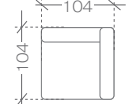

sedacia súprava OL + R + 1 + 1 + 2 + OBP
 1. balík - OL - 165x110x70 cm (1,27m³, 51kg)
 2. balík - R - 106x106x70 cm (0,79m³, 44,5kg)
 3. balík - 1 - 77x106x70 cm (0,57m³, 28kg)
 4. balík - 1 - 77x106x70 cm (0,57m³, 28kg)
 5. balík - 2 - 118x106x70 cm (0,88m³, 41,5kg)
 6. balík - OBP - 190x106x70 cm (1,41m³, 65,5kg)

rozmery a modely...

taburetky a pohovky

taburetka
 1. balík - 80x80x40 cm (0,26m³, 16kg)

taburetka XL
 1. balík - 120x80x40 cm (0,38m³, 24kg)

pohovka 2 (1BL+1BP)
 1. balík - 1BL - 106x106x70 cm (0,79m³, 46kg)
 2. balík - 1BP - 106x106x70 cm (0,79m³, 46kg)

pohovka 3 (1BL+1+1BP)
 1. balík - 1BL - 106x106x70 cm (0,79m³, 46kg)
 2. balík - 1 - 77x106x70 cm (0,57m³, 28kg)
 3. balík - 1BP - 106x106x70 cm (0,79m³, 46kg)

stredové moduly

1
 1. balík - 77x106x70 cm (0,57m³, 28kg)

2
 1. balík - 118x106x70 cm (0,88m³, 41,5kg)

2F*(128x147)
 1. balík - 135x106x70 cm (1,00m³, 50,0kg)

R
 1. balík - 106x106x70 cm (0,79m³, 44,5kg)

avé moduly

1BL
 1. balík - 106x106x70 cm (0,79m³, 46kg)

2BL
 1. balík - 150x106x70 cm (1,11m³, 57kg)