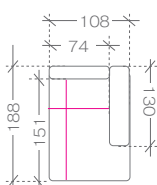

rozmery a modely...

taburetky a pohovky

taburetka
 1. balík - 80x80x40 cm (0,26m³, 16kg)

taburetka XL
 1. balík - 120x80x40 cm (0,38m³, 24kg)

pohovka 2 (1BL+1BP)
 1. balík - 1BL - 106x106x70 cm (0,79m³, 46kg)
 2. balík - 1BP - 106x106x70 cm (0,79m³, 46kg)

2FBL* (128x147)
 1. balík - 165x106x70 cm (1,22m³, 64,0kg)

OL
 1. balík - 165x110x70 cm (1,27m³, 51kg)

OBL
 1. balík - 190x106x70 cm (1,41m³, 65,5kg)

OSBL**
 1. balík - 195x115x70 cm (1,57m³, 78kg)

OBL XL
 1. balík - 215x135x70 cm (2,03m³, 82kg)

pravé moduly

1BP
 1. balík - 106x106x70 cm (0,79m³, 46kg)

2BP
 1. balík - 150x106x70 cm (1,11m³, 57kg)

2FBP* (128x147)
 1. balík - 165x106x70 cm (1,22m³, 64,0kg)

OP
 1. balík - 165x110x70 cm (1,27m³, 51kg)

OBP
 1. balík - 190x106x70 cm (1,41m³, 65,5kg)

OSBP**
 1. balík - 195x115x70 cm (1,57m³, 78kg)

OBP XL
 1. balík - 215x135x70 cm (2,03m³, 82kg)

* funkcia spania
 ** úložný priestor