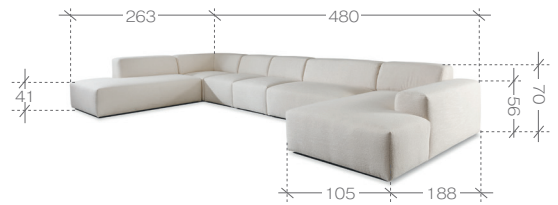

príklady zostáv...

sedacia súprava 2BL + OBP
 1. balík - 2BL - 150x106x70 cm (1,11m³, 57kg)
 2. balík - OBP - 190x106x70 cm (1,41m³, 65,5kg)

sedacia súprava OBL + 2 + R + OP
 1. balík - OBL - 190x106x70 cm (1,41m³, 65,5kg)
 2. balík - 2 - 118x106x70 cm (0,88m³, 41,5kg)
 3. balík - R - 106x106x70 cm (0,79m³, 44,5kg)
 4. balík - OP - 165x110x70 cm (1,27m³, 51kg)

sedacia súprava OL + R + 1 + 1 + 2 + OBP
 1. balík - OL - 165x110x70 cm (1,27m³, 51kg)
 2. balík - R - 106x106x70 cm (0,79m³, 44,5kg)
 3. balík - 1 - 77x106x70 cm (0,57m³, 28kg)
 4. balík - 1 - 77x106x70 cm (0,57m³, 28kg)
 5. balík - 2 - 118x106x70 cm (0,88m³, 41,5kg)
 6. balík - OBP - 190x106x70 cm (1,41m³, 65,5kg)

rozmery a modely...

taburetky a pohovky

taburetka
 1. balík - 80x80x40 cm (0,26m³, 16kg)

taburetka XL
 1. balík - 120x80x40 cm (0,38m³, 24kg)

pohovka 2 (1BL+1BP)
 1. balík - 1BL - 106x106x70 cm (0,79m³, 46kg)
 2. balík - 1BP - 106x106x70 cm (0,79m³, 46kg)

OBP
 1. balík - 190x106x70 cm (1,41m³, 65,5kg)

OSBP**
 1. balík - 195x115x70 cm (1,57m³, 78kg)

OBP XL
 1. balík - 215x135x70 cm (2,03m³, 82kg)

* funkcia spania
 ** úložný priestor