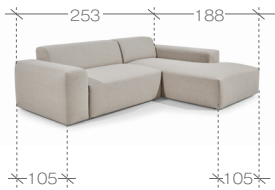

Funkcie	Konštrukcia	sedacia as	opierka	matrac	Konštrukcia		
funkcia spania - typ	Puma	pena VP	30/30	23/15	30/30	ozdobné prešívanie	-
plocha spania	na druhej strane	pena HR	-	-	-	ni	kontrastná
relax (manuálna/elektická)	-	bonell	-	-	-	iné dekoratívne prvky	-
polohovateľné záhlavníky	-	pružina falista	B	-	-		
mobilné záhlavníky	-	pružné lamely	-	-	V		
nastaviteľné opierky ruky	-	granulát z peny	-	-	-	noži ky	drevo kov plast
posuvná chrbtová opierka	-	silikón	-	-	-		- - A
iné	-	alúnnické pásy	-	-	-	farba	ierna
		látka na zadnej strane (nábytková/technická)	nábytková			výška	2,5 cm
		matrac na spanie	pena			vankúše	výpl mnosťstvo
		úložný priestor	OSBL OSBP 175x68x19 cm			chrbtové	- -
						dekoračné	- -
						valčky	- -

príklady zostáv...

sedacia súprava 2BL + OBP
 1. balík - 2BL - 150x106x70 cm (1,11m³, 57kg)
 2. balík - OBP - 190x106x70 cm (1,41m³, 65,5kg)

sedacia súprava OBL + 2 + R + OP
 1. balík - OBL - 190x106x70 cm (1,41m³, 65,5kg)
 2. balík - 2 - 118x106x70 cm (0,88m³, 41,5kg)
 3. balík - R - 106x106x70 cm (0,79m³, 44,5kg)
 4. balík - OP - 165x110x70 cm (1,27m³, 51kg)

sedacia súprava OL + R + 1 + 1 + 2 + OBP
 1. balík - OL - 165x110x70 cm (1,27m³, 51kg)
 2. balík - R - 106x106x70 cm (0,79m³, 44,5kg)
 3. balík - 1 - 77x106x70 cm (0,57m³, 28kg)
 4. balík - 1 - 77x106x70 cm (0,57m³, 28kg)
 5. balík - 2 - 118x106x70 cm (0,88m³, 41,5kg)
 6. balík - OBP - 190x106x70 cm (1,41m³, 65,5kg)

rozmery a modely...

taburetky a pohovky

taburetka
 1. balík - 80x80x40 cm (0,26m³, 16kg)

taburetka XL
 1. balík - 120x80x40 cm (0,38m³, 24kg)

pohovka 2 (1BL+1BP)
 1. balík - 1BL - 106x106x70 cm (0,79m³, 46kg)
 2. balík - 1BP - 106x106x70 cm (0,79m³, 46kg)