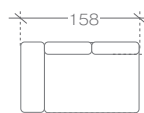

rozmery a modely...

taburetky a pohovky

taburetka
 1. balík - 80x80x40 cm (0,26m³, 16kg)

taburetka XL
 1. balík - 120x80x40 cm (0,38m³, 24kg)

pohovka 2 (1BL+1BP)
 1. balík - 1BL - 106x106x70 cm (0,79m³, 46kg)
 2. balík - 1BP - 106x106x70 cm (0,79m³, 46kg)

pohovka 3 (1BL+1+1BP)
 1. balík - 1BL - 106x106x70 cm (0,79m³, 46kg)
 2. balík - 1 - 77x106x70 cm (0,57m³, 28kg)
 3. balík - 1BP - 106x106x70 cm (0,79m³, 46kg)

stredové moduly

1
 1. balík - 77x106x70 cm (0,57m³, 28kg)

2
 1. balík - 118x106x70 cm (0,88m³, 41,5kg)

2F*(128x147)
 1. balík - 135x106x70 cm (1,00m³, 50,0kg)

R
 1. balík - 106x106x70 cm (0,79m³, 44,5kg)

avé moduly

1BL
 1. balík - 106x106x70 cm (0,79m³, 46kg)

2BL
 1. balík - 150x106x70 cm (1,11m³, 57kg)

2FBL* (128x147)
 1. balík - 165x106x70 cm (1,22m³, 64,0kg)

OL
 1. balík - 165x110x70 cm (1,27m³, 51kg)

OBL
 1. balík - 190x106x70 cm (1,41m³, 65,5kg)

OSBL**
 1. balík - 195x115x70 cm (1,57m³, 78kg)

OBL XL
 1. balík - 215x135x70 cm (2,03m³, 82kg)