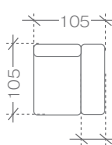

pravé moduly

1BP
1. balík - 106x106x70 cm (0,79m³, 46kg)